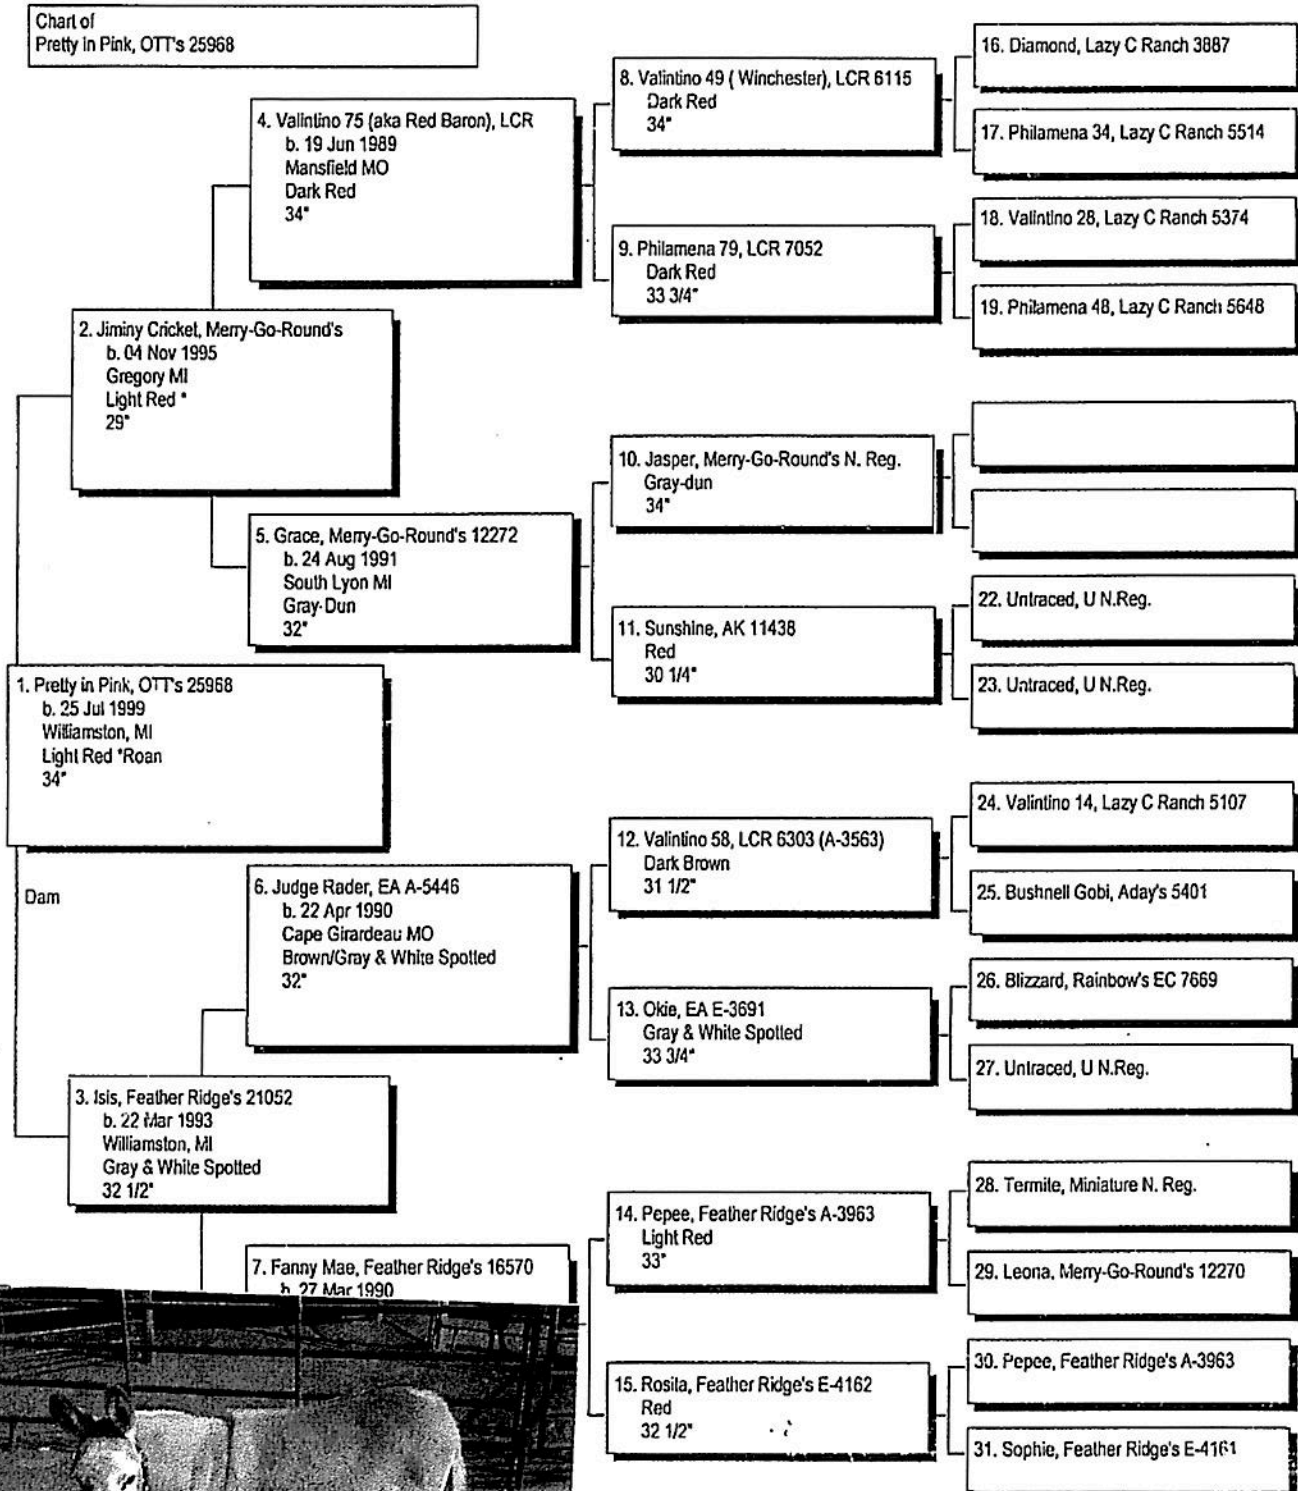

AVID*036*327*274

Pedigree

Chart #1

The American Donkey & Mule Soc
 PO Box 1210
 Lewisville TX 75067
 (972) 219-0781
 Www.lovelongears.com